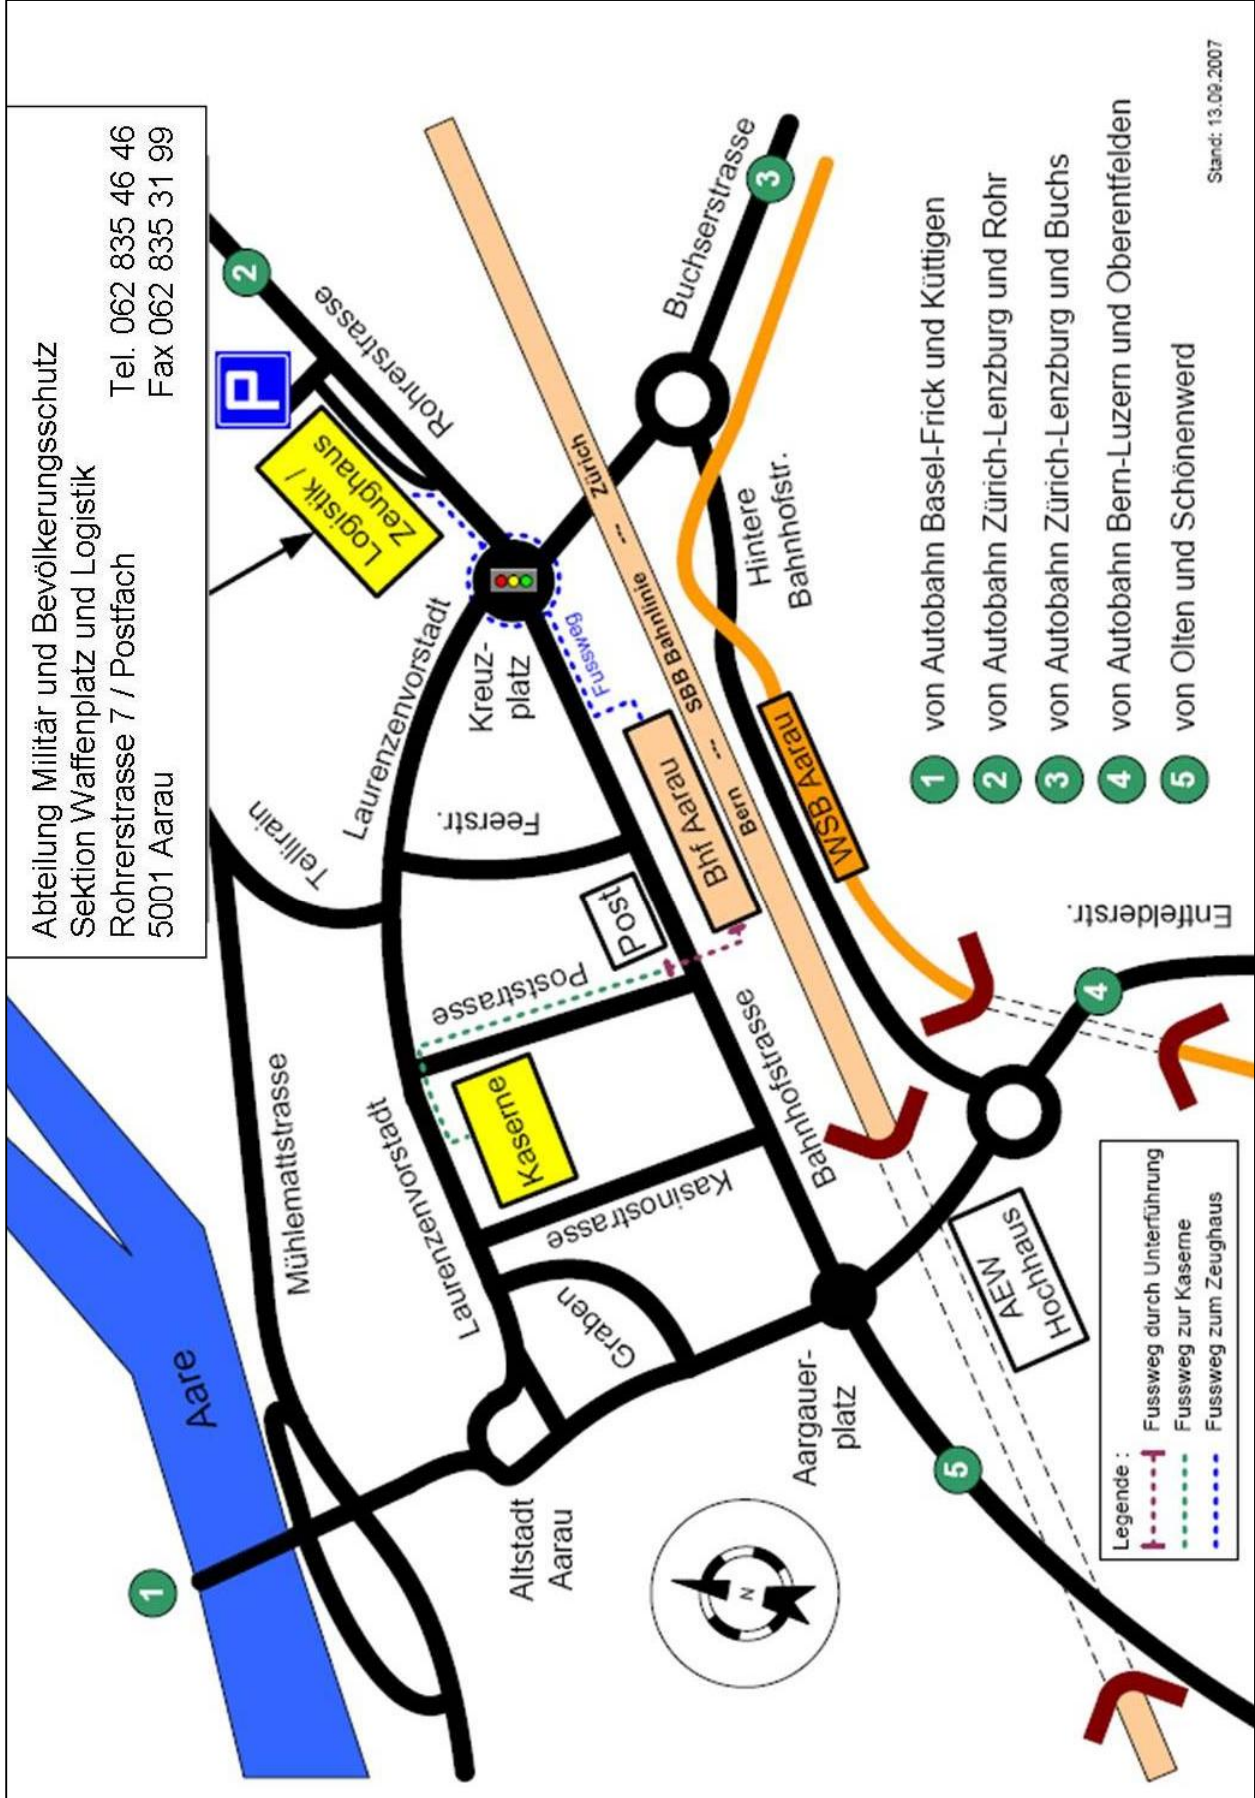

Abteilung Militär und Bevölkerungsschutz
 Sektion Waffenplatz und Logistik
 Rohrerstrasse 7 / Postfach
 5001 Aarau

Tel. 062 835 46 46
 Fax 062 835 31 99

- 1 von Autobahn Basel-Frick und Küttigen
- 2 von Autobahn Zürich-Lenzburg und Rohr
- 3 von Autobahn Zürich-Lenzburg und Buchs
- 4 von Autobahn Bern-Luzern und Oberentfelden
- 5 von Olten und Schönenwerd